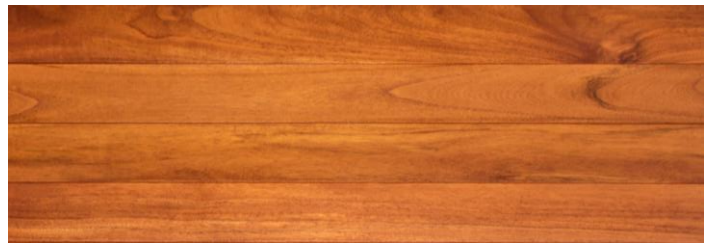

OPCタイプ UVチーク色
15×90×1820

木材輸入専門商社
旭商事株式会社

Wood Import Trading Company
ASAHI TRADE CO., LTD.

本社/〒501-0106 岐阜県岐阜市西河渡2-11
TEL 058-252-5380 FAX 058-252-3073

大阪営業所/〒552-0021 大阪市港区築港2-1-27 クラシカレッジ内
海外事業所/中国上海、ベトナムホーチミン

HP