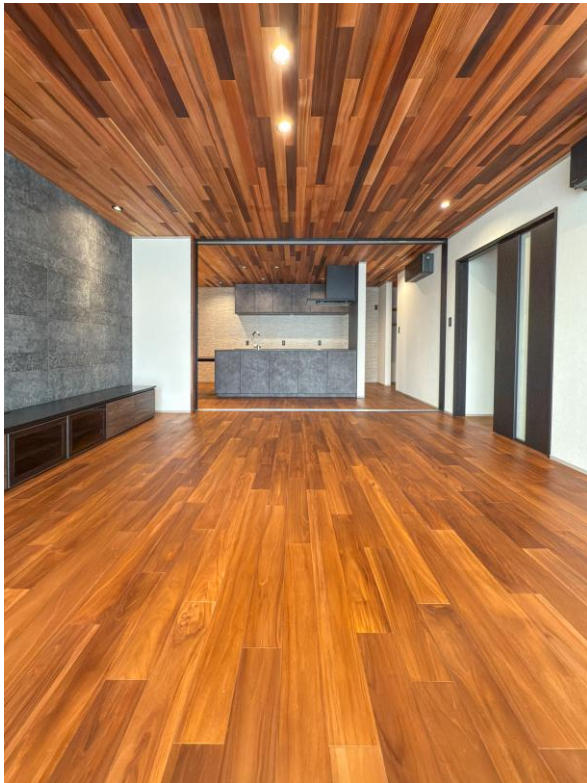

ASAHI TRADE CO., LTD.

INFORMATION

2025.11

チークフローリング セレクトグレード

今回は、隠れた人気商品である無垢フローリング

「インドネシアチーク セレクト (B) グレード」をご紹介します。

ご存じの方も多いかと思いますが、インドネシアチークは国の管理のもと計画的に植林されており、SDGsにも適したサステナブルな木材として注目されています。

弊社では、上質なグランデ (A) グレードと、コストパフォーマンスに優れたセレクト (B) グレードの2種類を取り扱っております。セレクトグレードはチークカラーに着色された仕様で、価格はグランデグレードよりお求めやすいにもかかわらず、施工後の見栄えが良く、高級感もあると大変ご好評をいただいております。また、セレクトグレードの乱尺タイプは、弊社カタログ Vol.7 の表紙にも採用されるなど人気の商品です。ユニタイプのみでなく、OPC (一枚物) タイプ、乱尺タイプもご用意しています。お値打ちでありながら見栄えのするフローリングをお探しの方は、ぜひ一度ご検討ください。