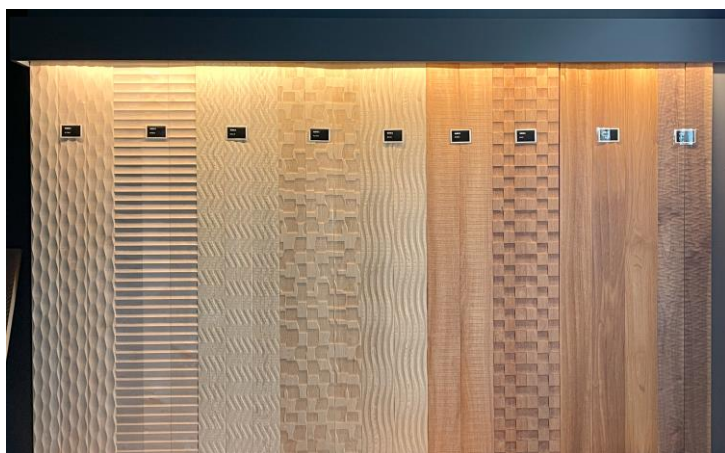

ASAHI TRADE CO., LTD.

INFORMATION

2024.7

「自然の風合いを刻む、なぐり加工」

今、注目されている商品が、「なぐり加工」です。
無垢材だからこそできる加工で、表面に凹凸の加工を施すことにより様々な表情に変え、光の加減や見る角度によって模様見え方が変わり、動きのある表情を楽しむことができ、床や壁にアクセントをつけることができます。
弊社ショールームに展示もごさいます。カタログにもデザインの一部を掲載しております。
注) 加工は特注となりますので詳しくは担当営業まで。

本社 ショールーム

木材輸入専門商社
旭商事株式会社

Wood Import Trading Company
ASAHI TRADE CO., LTD.

<https://asahi-trade.jp>

本社/〒501-0106 岐阜県岐阜市西河渡2-11
TEL 058-252-5380 FAX 058-252-3073
大阪営業所/〒552-0021 大阪市港区築港2-1-27 クラシカレッジ内
海外事業所/中国上海、ベトナムホーチミン

HP