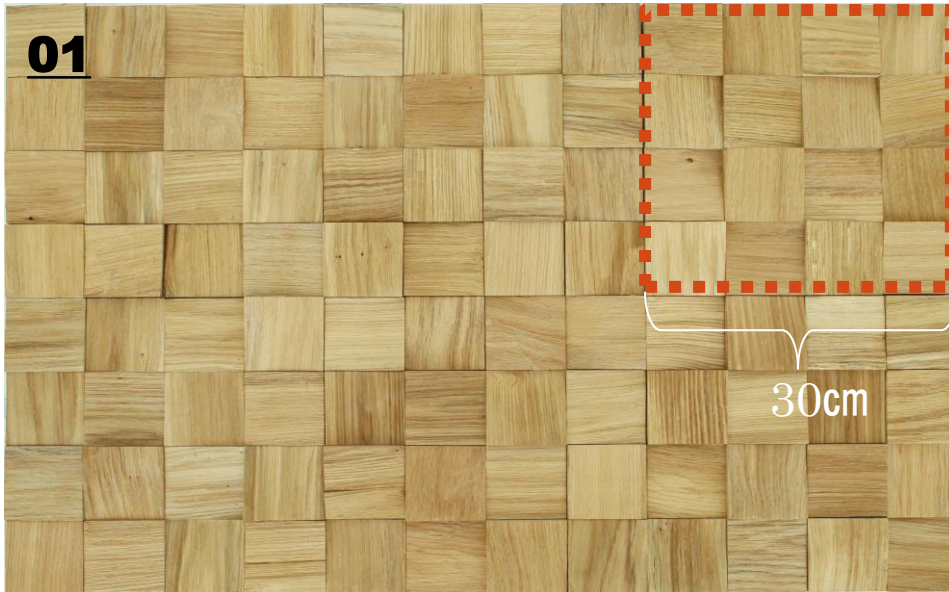

ASAHI TRADE CO.,LTD.

INFORMATION

2020.6

今回は簡単施工でお部屋の空間をガラリと変えるアイテムのご紹介です。
玄関やリビングルームの一部に『フォーカスポイント』を作りおしゃれな
空間作りに役立ちます。

デザイン壁パネル ルヴィドパネル

01.ホワイト
オーク材を使用
サイズ：**30cm × 30cm**

02.断面がなた割になっ
ているので、自然な凹凸
が出ます

03.裏面のベニヤの四隅
にビス打ちするだけの
簡単施工（ビス付属）