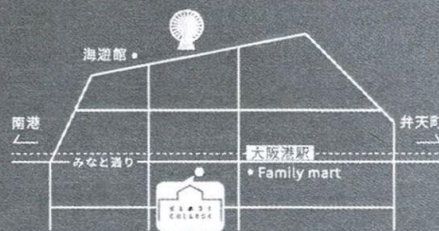

そんな町の中心にあるこの建物を使ってかつての賑わいを取り戻すべく、港区と地元住民の人たちと協力して
マーケットやワークショップといった「新しい人の流れ」を作り出す取り組みを行っております。

KLASI COLLEGE はこれからもこの港区築港をさらに盛り上げていくために、様々なことに挑戦していきます！

お問い合わせ

KLASI COLLEGE

HP

552-0021

大阪府大阪市港区築港 2-1-27

TEL. 06-6575-9672