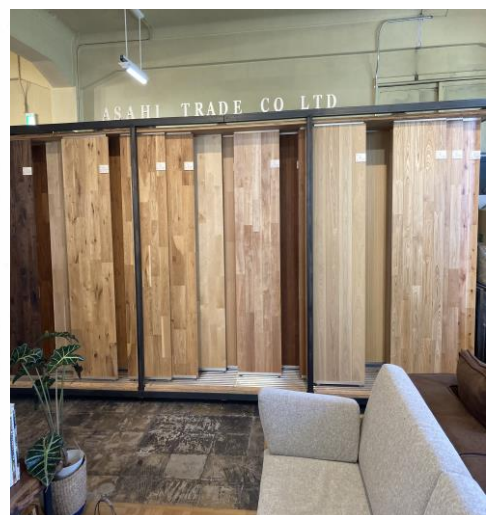

かもめ焙煎所よる
振る舞い
コーヒーゼリー!

美想空間スタッフ
おすすめの
「わたしの1冊」

KLASI BOOKS
OPEN!

特別JAZZバンド
による
生演奏!

入場
無料

KLASI BOOKs × GOOD DESIGN賞
グランドオープン 受賞記念

OPENING EVENT

10/18

OPEN 13:45/START 14:00

@KLASI COLLEGE

弊社 大阪営業所
展示ブース

KLASI BOOKS

新たに「KLASIBOOKs」をオープン！

「暮らしを楽しむ」ヒントが見つかった本たちが
KLASI COLLEGE 内にとこ狭しと並びます。

建築、インテリアはもちろんのこと、お料理、コーヒー、
グリーン、アウトドア、絵本。

他にはない少しエッジの効いた本たちを選書しました。
ここに来ればきっとなにか新しい発見があるはず。
館内はかもめ焙煎所で焙煎されたオリジナルコーヒー
の香りが漂い、懐かしくも新しい空間で、地域の人た
ちの憩いの場所を目指します。

GOOD DESIGN AWARD
2020年度受賞

「KLASI COLLEGE」が2020年度
グッドデザイン賞を受賞しました！

KLASI COLLEGE は、港区運送業の事務所だった築 67 年のビルをリノベーションして出来た複合施設です。
『暮らしを楽しむ』ことをコンセプトにし、現在はショールーム、Cafe、家具・雑貨、DIY 工房などが入っています。
大阪市港区築港エリアはかつて湾港の町として栄えていたものの、高度経済成長期の衰退とともにシャッター
が目立つようになりました。