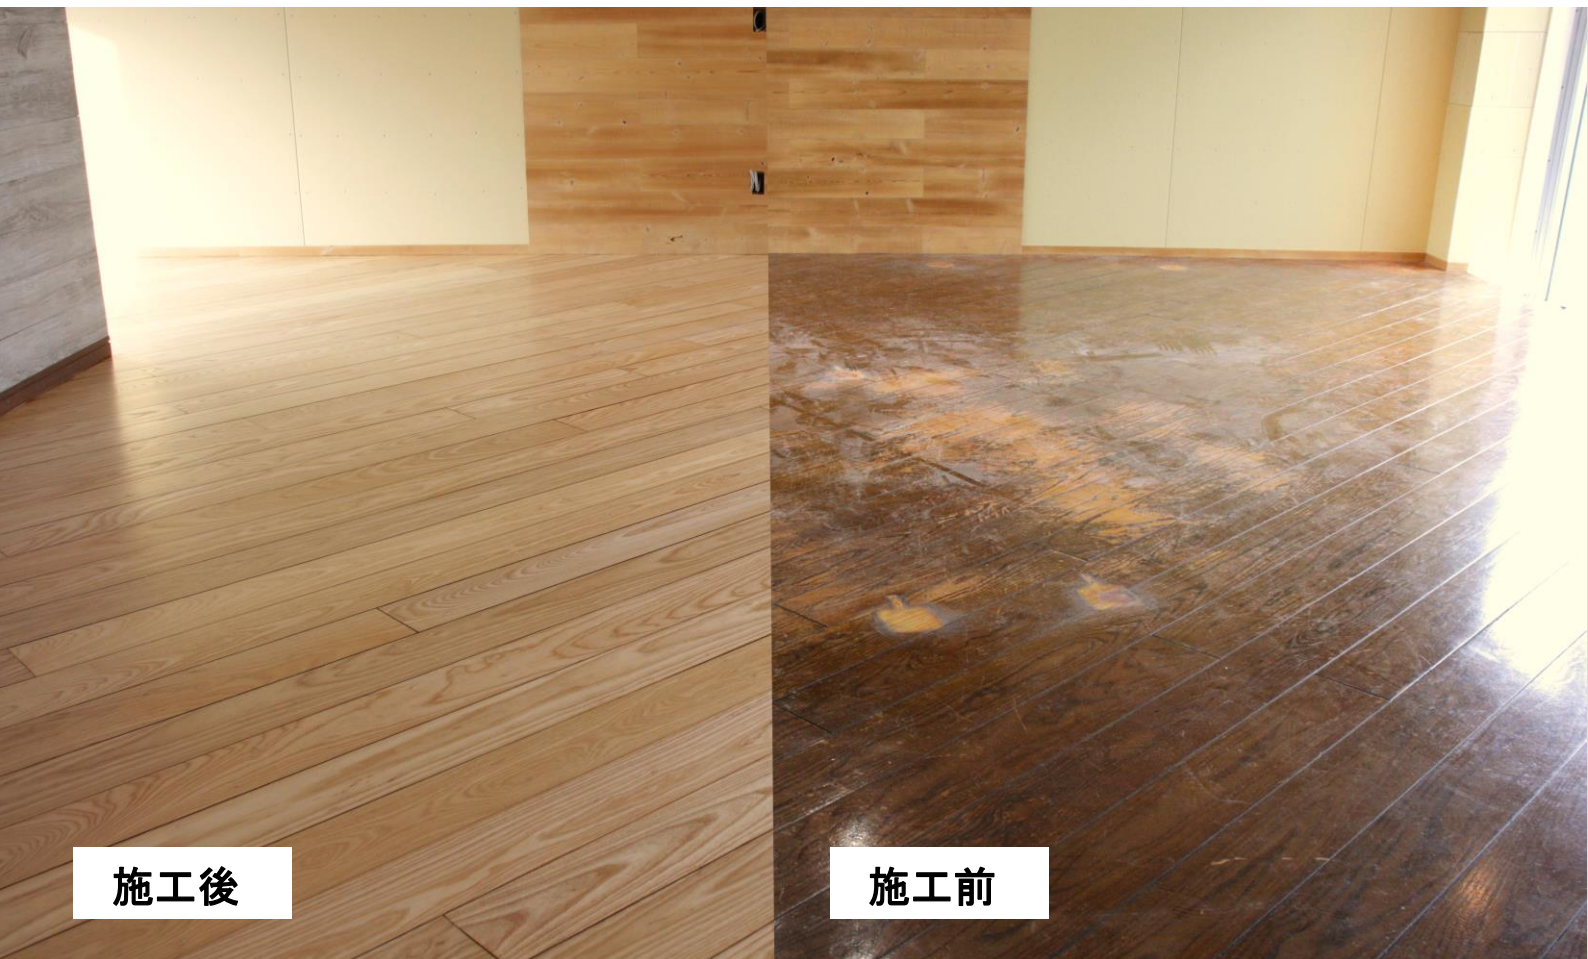

### ショールーム改装中

現在、旭商事ではショールームの改装をしています。  
その中で床のリノベーションをしましたので紹介します。  
30年以上前に施工した無垢ホワイトアッシュの表面をサンディングして、  
新たに塗装し直しました。  
サンディング時に今回使用したBonaのサンディングマシンは、木粉塵がほぼ出ない為、  
養生の必要はなくクリーンで工期の短縮にもなります。  
表面の塗装は油性ウレタン塗装でしたが、今回は水性ウレタン塗料を使用。  
環境にも人にも優しい塗料です。  
床のリノベーションをお考えの方は弊社営業までお問合せ下さい。