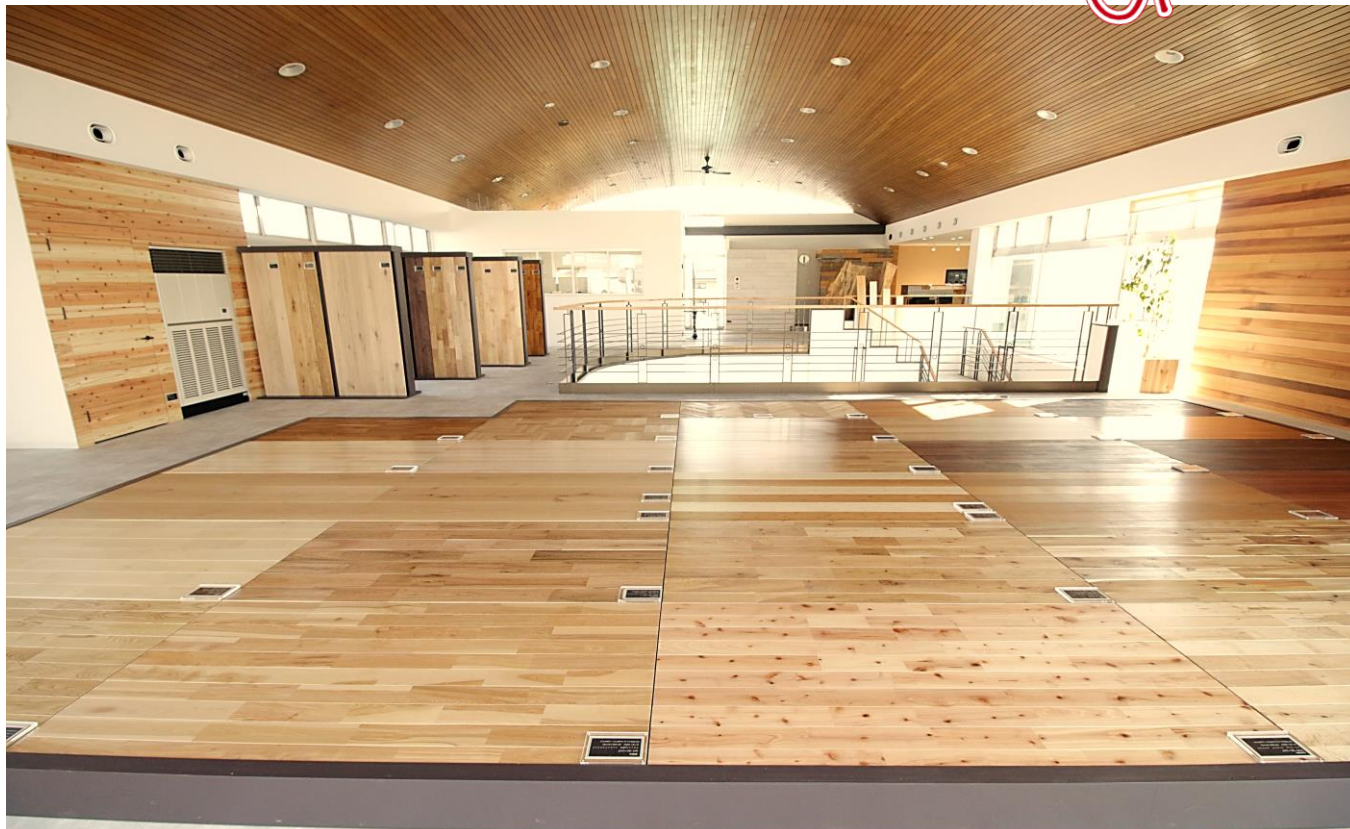

# ASAHI TRADE CO.,LTD. INFORMATION

2022.4

旭商事 2Fショールームリニューアル

OPEN

01 応接室/リバーテーブル

02 木曾桧カウンターテーブル

03 サンディング施工済みフローリング

旭商事の2階ショールームがリニューアルオープンしました。実際の施工の雰囲気イメージしやすい床貼りの展示をはじめ、壁には各種パネリングの施工もご覧いただけます。また、フローリングや羽目板だけの旭商事ではないご提案もございます【写真01/02/03】。自然光が差し込む明るいショールームにぜひ、お立ち寄りくださいませ。