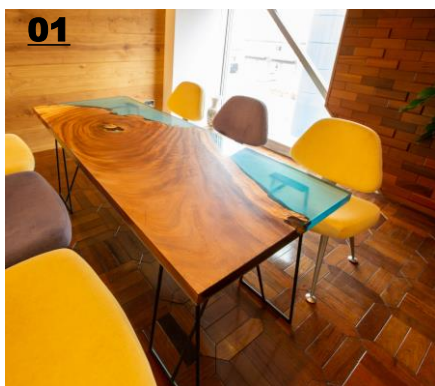

# ASAHI TRADE CO.,LTD. INFORMATION

2022.4

旭商事 2Fショールームリニューアル

OPEN

01 応接室/リバーテーブル

02 木曾桧カウンターテーブル

03 サンディング施工済みフローリング

旭商事の2階ショールームがリニューアルオープンしました。実際の施工の雰囲気イメージしやすい床貼りの展示をはじめ、壁には各種パネリングの施工もご覧いただけます。また、フローリングや羽目板だけの旭商事ではないご提案もございます【写真01/02/03】。自然光が差し込む明るいショールームにぜひ、お立ち寄りくださいませ。