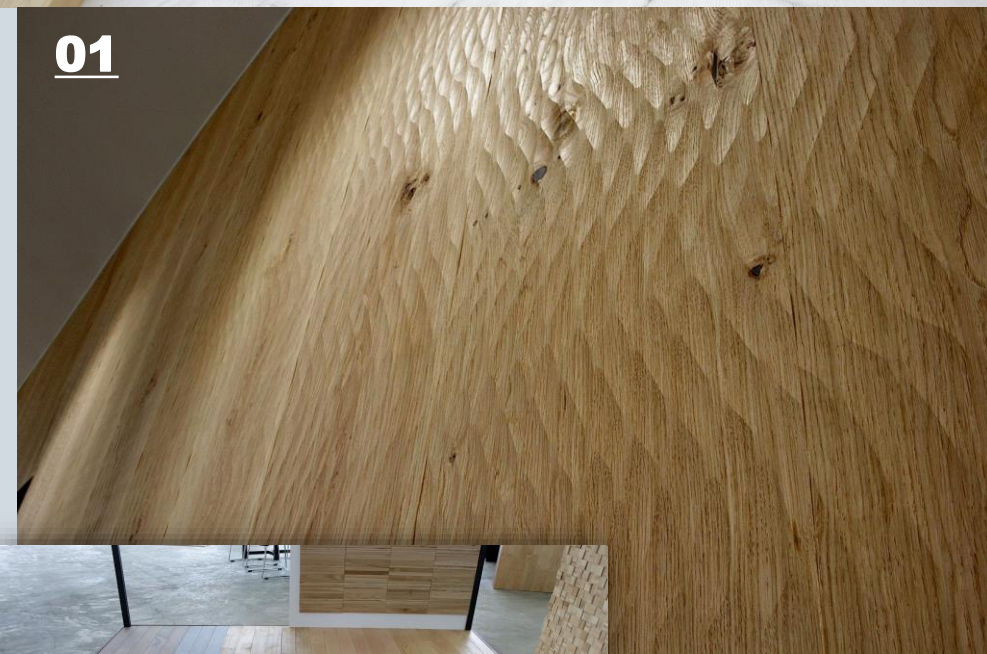

ASAHI TRADE CO.,LTD. INFORMATION

2022.11

旭商事事務所内のショールームがリニューアルオープンしました。
以前は2Fのメイン商品のフローリング、羽目板のみの展示でしたが、新たに1Fに
提案型として国産材、不燃材、自然塗料、家具等、今まで提案できなかったもの
が実際に見て、触れることができる場所となりました。
近くにお越しの際はぜひお立ち寄りください。

01

01.表面加工展示