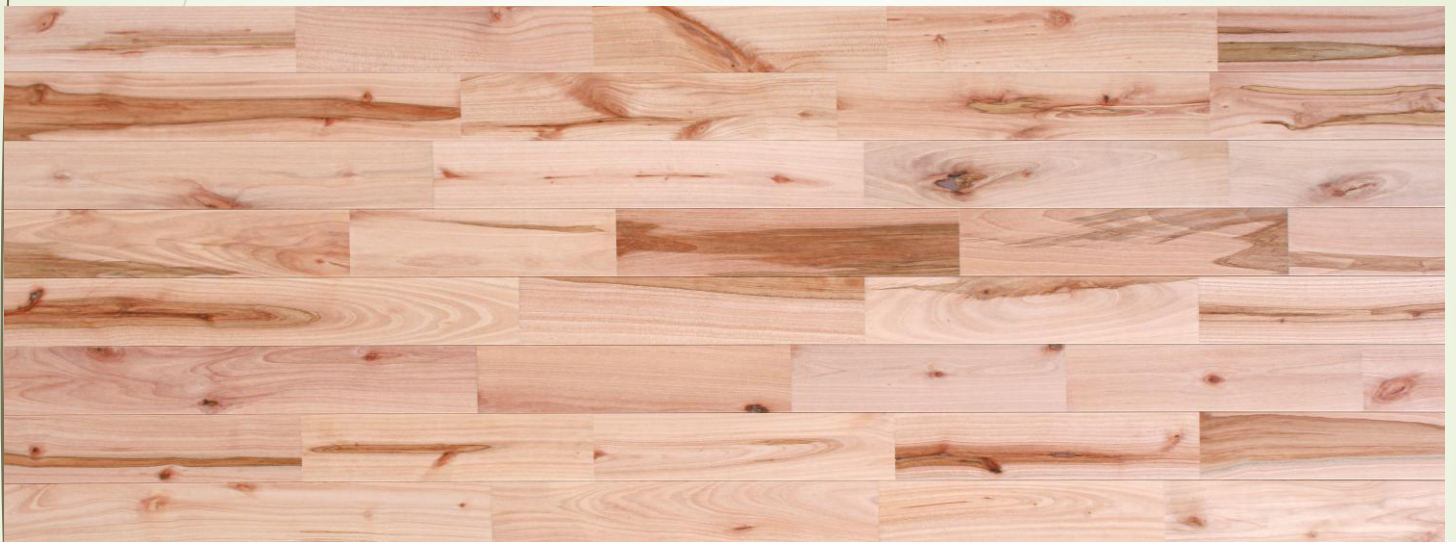

ASAHI TRADE CO., LTD.

INFORMATION

2025.3

人気のサクラフローリングに数量限定でラスティック(CD)グレードが入荷いたしました。
定番商品のナチュラル(C)グレードは年々原材料の関係で生産量が減ってきています。ナチュラルグレードよりも荒々しく、木材の個性をそのまま活かした仕上がりが魅力です。

サクラフローリングは、優しいピンクがかった色合いと繊細な木目が特徴。まるで春の陽だまりのような心地よさを感じられます。

おすすめポイント

- ✓ **温かみのある色合い**：お部屋を明るく、上品に演出
- ✓ **経年変化を楽しめる**：使い込むほどに深まる味わい

商品詳細

サクラフローリング ラスティックグレード
ユニタイプ 無塗装
15×90×1820 (1ケース10枚入り 1.638㎡)
設計価格 13,500/ケース

木材輸入専門商社

旭商事株式会社

Wood Import Trading Company

ASAHI TRADE CO., LTD.