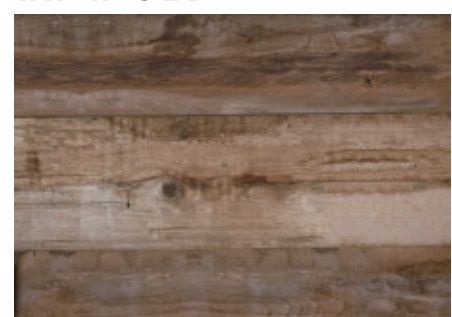

RAIN OLD

樹種：パイン
仕上げ：浮造り
塗装：PRINT 塗装
品番：[DIY] D-07 [PRO] P-07
DIY ¥20,800/ケース(10枚=1.51㎡)
¥13,775/㎡
PRO ¥21,800/ケース(11枚=1.66㎡)
¥13,133/㎡