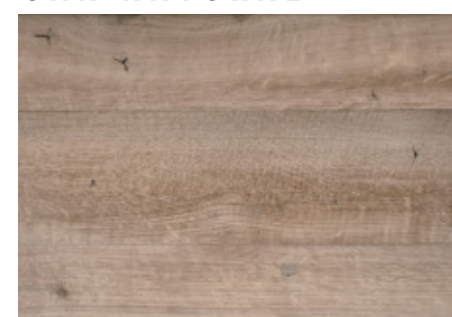

OAK NATURAL

樹種：パイン
仕上げ：浮造り
塗装：PRINT 塗装
品番：[DIY] D-05 [PRO] P-05
DIY ¥20,800/ケース(10枚=1.51㎡)
¥13,775/㎡
PRO ¥21,800/ケース(11枚=1.66㎡)
¥13,133/㎡