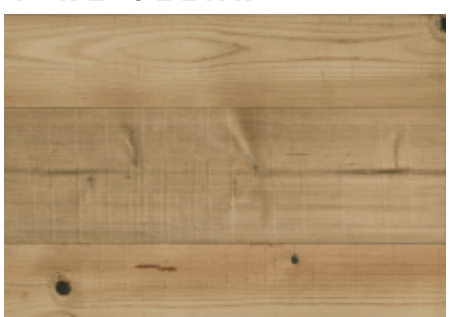

PINE CLEAR

樹種：パイン
仕上げ：浮造り+ノコ目
塗装：クリアー塗装
品番：[DIY] D-02 [PRO] P-02
DIY ¥18,300/ケース(10枚=1.51㎡)
¥12,119/㎡
PRO ¥19,000/ケース(11枚=1.66㎡)
¥11,446/㎡